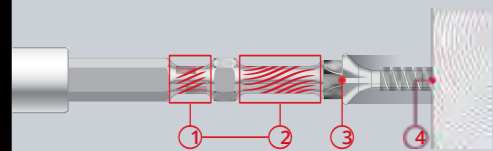

### TECNOLOGIA DOPPIA ZONA DI TORSIONE.

- 1 L'inserto double torsion ha due zone di torsione. La prima, più piccola, assorbe il carico generato dall'avvitatore.
- 2 Le forze più violente sono assorbite dalla seconda zona di torsione, più grande, in modo che non agiscano direttamente sulla punta e sulla testa della vite.
- 3 Questo sistema previene che sia la punta dell'inserto che la testa della vite si usurino prematuramente.
- 4 La vite incontra resistenza sul materiale duro, risultando in un improvviso aumento del carico, generando possibili rotture.